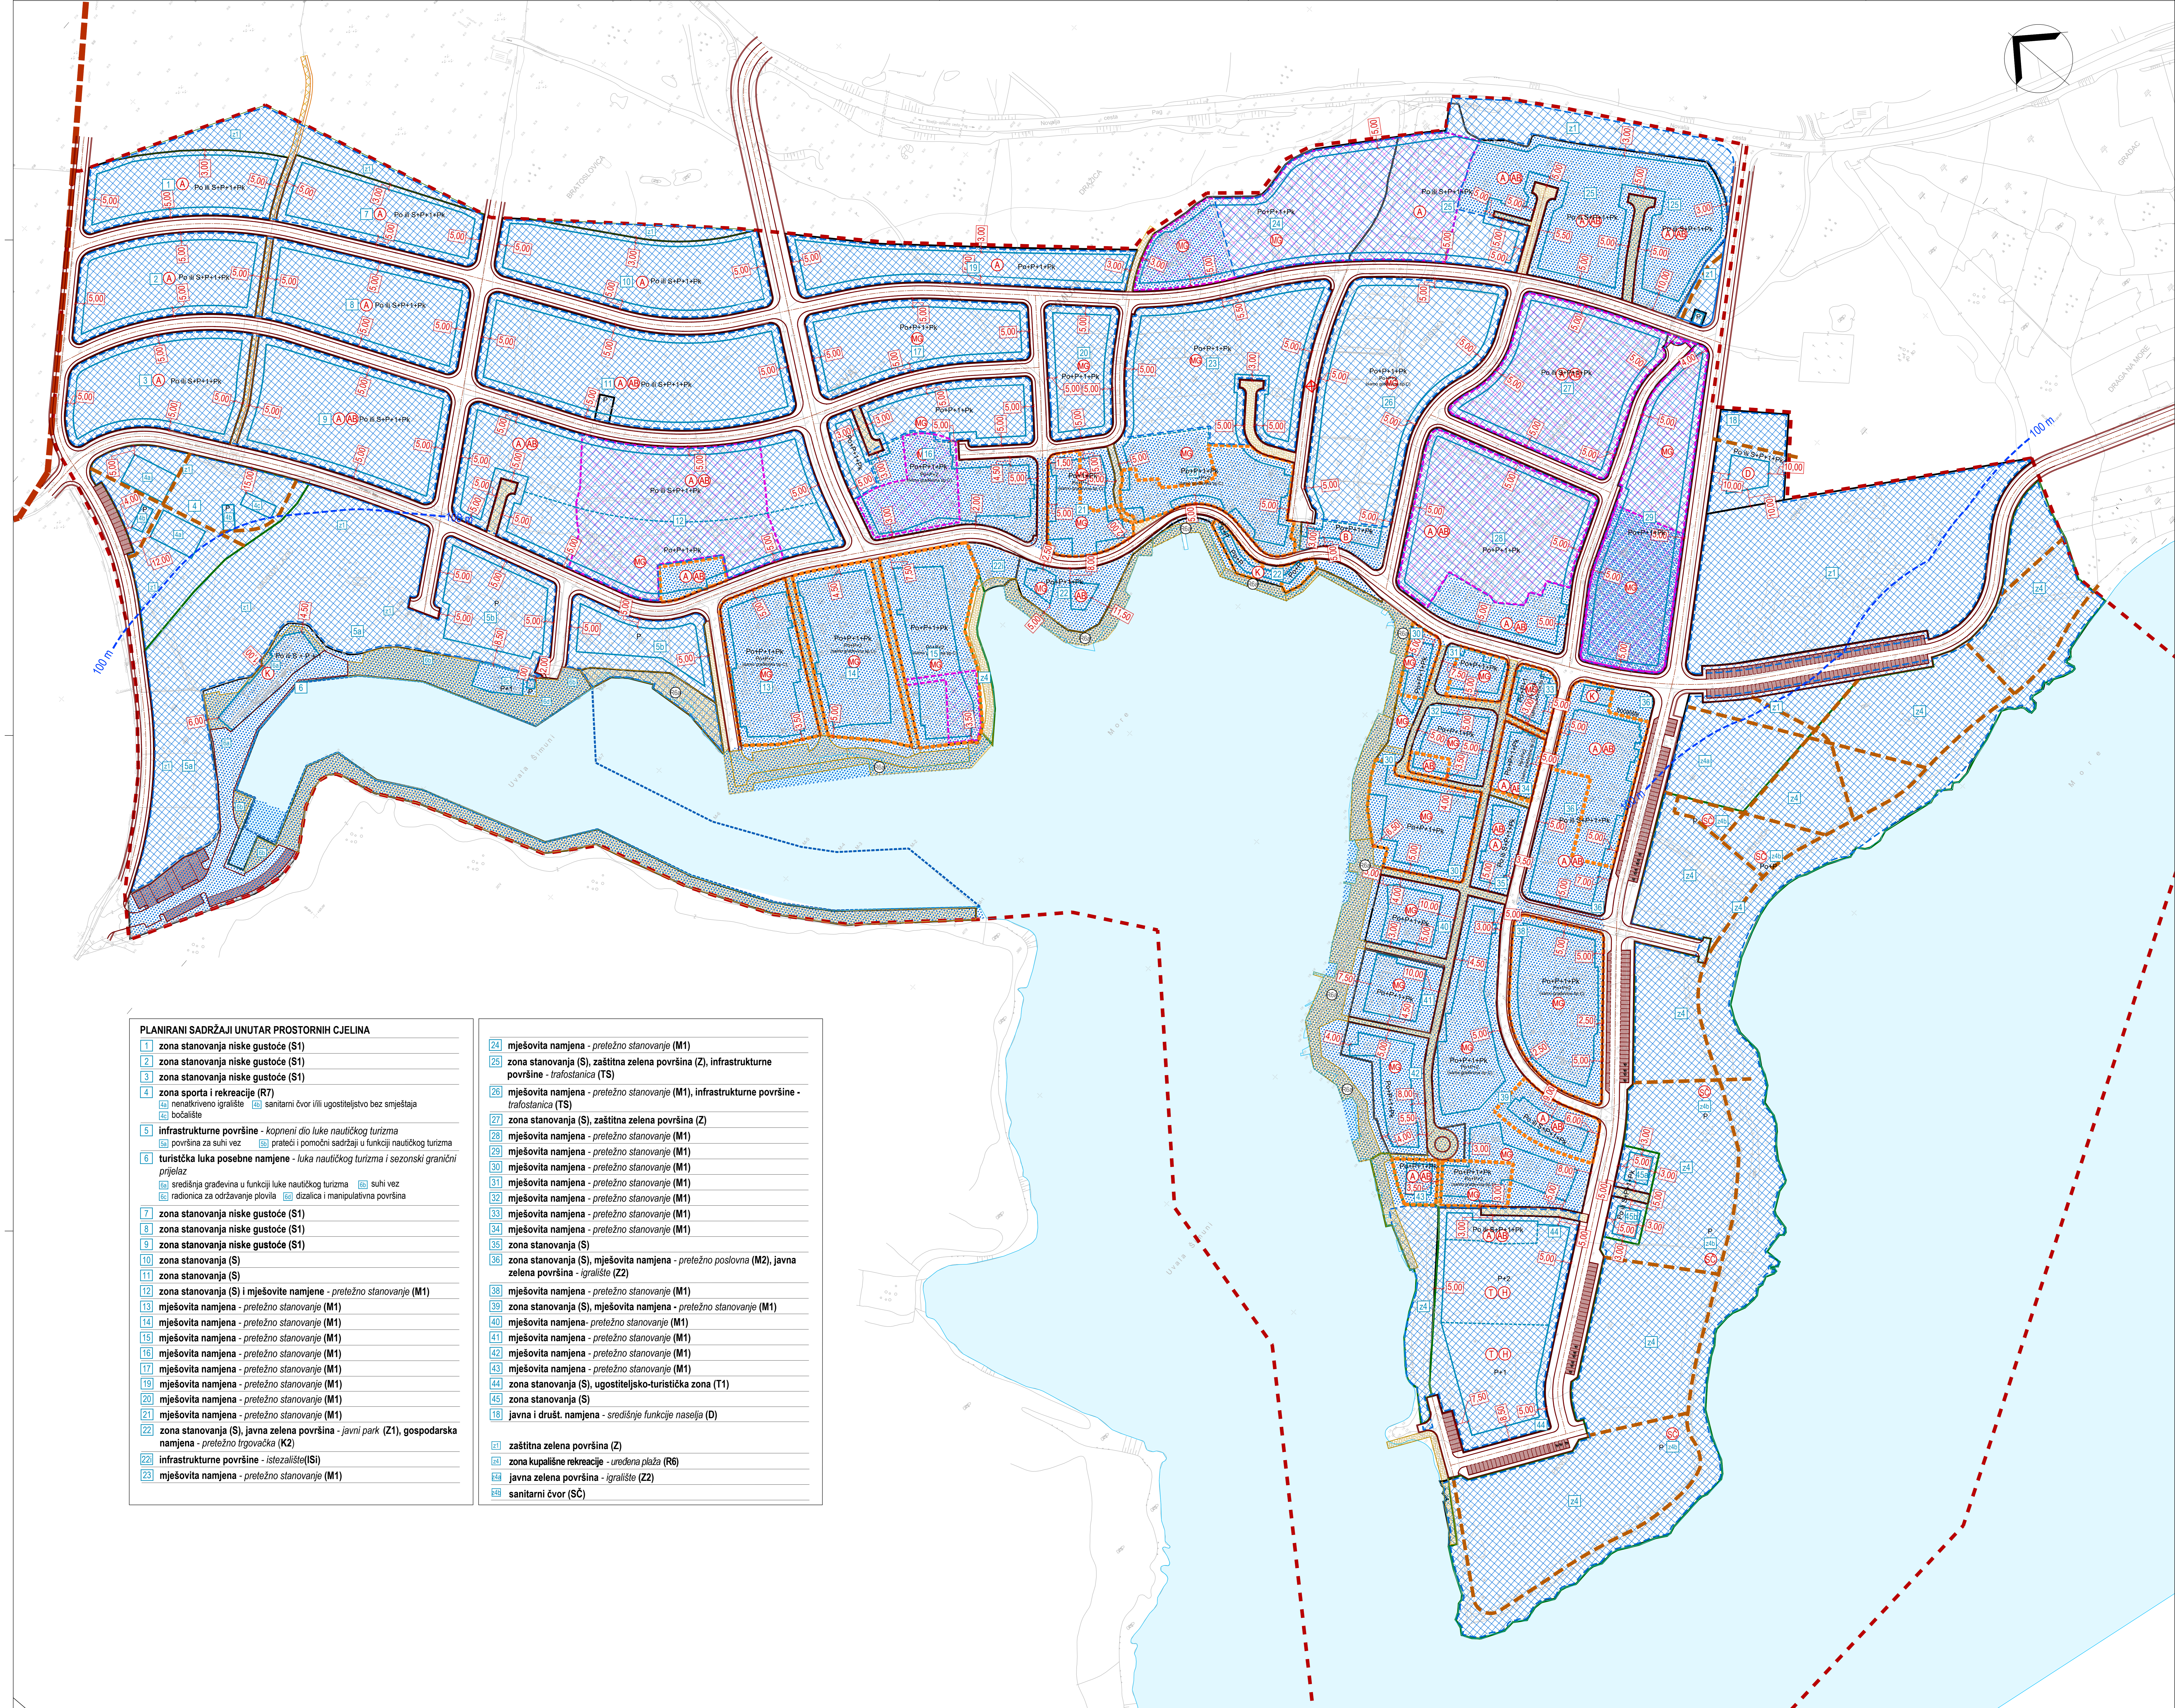

KAZALO

- granica Grada Paga i Općine Kolan
- granica obuhvata Plana
- linija ZOP-a
- obalna crta
- oznaka i granica prostorne cjeline (ova oznaka rub građevnih čestica)
- građivi dio prostorne cjeline
- područje u kojem se može formirati građevna čestica u drugom redu od prometne površine
- dovršeni dio naselja - urbana obnova, održavanje i manji zahvati sanacije građevina
- nova gradnja/uređenje
- vrsta gradnje: stambena zgrada tip A (A), mješovita zgrada - stambena zgrada tip A i tip B (AB), mješovita zgrada - stambena zgrada tip A i B (postrojena zgrada tip C) (AB), građevna obuhvatna namjena (D), građevna postrojena namjena (P), ugostiteljsko bez smještaja (T), smještaj (K) i boravak gostiju (G) i stambena zgrada/veća (SC)
- gusto izgrađeni dijelovi naselja (stambene posebnosti uvrštene za gradnju)
- najmanja udaljenost (neobveznog) građevnog pravca od regulacijskog pravca
- pravci pješačko-biciklističkih staza (planirane)
- pješačke površine
- pješačko-kolne površine
- uređena morska obala

PLANIRANI SADRŽAJI UNUTAR PROSTORNIH CJELINA

1 zona stanovanja niske gustoće (S1) 2 zona stanovanja niske gustoće (S1) 3 zona stanovanja niske gustoće (S1) 4 zona sporta i rekreacije (R7) 4a nenatkriveno igralište 4b sanitarni čvor ili/ugostiteljstvo bez smještaja 4c bazalite 5 infrastrukturne površine - kopneni dio luke nautičkog turizma 5a površina za suhi vez 5b prateći i pomoćni sadržaji u funkciji nautičkog turizma 6 turistička luka posebne namjene - luka nautičkog turizma i sezonski granični prijelaz 6a središnja građevina u funkciji luke nautičkog turizma 6b suhi vez 6c radionica za održavanje plovila 6d dizalica i manipulativna površina 7 zona stanovanja niske gustoće (S1) 8 zona stanovanja niske gustoće (S1) 9 zona stanovanja niske gustoće (S1) 10 zona stanovanja (S) 11 zona stanovanja (S) 12 zona stanovanja (S) i mješovite namjene - pretežno stanovanje (M1) 13 mješovita namjena - pretežno stanovanje (M1) 14 mješovita namjena - pretežno stanovanje (M1) 15 mješovita namjena - pretežno stanovanje (M1) 16 mješovita namjena - pretežno stanovanje (M1) 17 mješovita namjena - pretežno stanovanje (M1) 18 mješovita namjena - pretežno stanovanje (M1) 19 mješovita namjena - pretežno stanovanje (M1) 20 mješovita namjena - pretežno stanovanje (M1) 21 mješovita namjena - pretežno stanovanje (M1) 22 zona stanovanja (S), javna zelena površina - javni park (Z1), gospodarska namjena - pretežno trgovačka (K2) 23 infrastrukturne površine - istezalište (SI) 24 mješovita namjena - pretežno stanovanje (M1)	24 mješovita namjena - pretežno stanovanje (M1) 25 zona stanovanja (S), zaštitna zelena površina (Z), infrastrukturne površine - trafostanica (TS) 26 mješovita namjena - pretežno stanovanje (M1), infrastrukturne površine - trafostanica (TS) 27 zona stanovanja (S), zaštitna zelena površina (Z) 28 mješovita namjena - pretežno stanovanje (M1) 29 mješovita namjena - pretežno stanovanje (M1) 30 mješovita namjena - pretežno stanovanje (M1) 31 mješovita namjena - pretežno stanovanje (M1) 32 mješovita namjena - pretežno stanovanje (M1) 33 mješovita namjena - pretežno stanovanje (M1) 34 mješovita namjena - pretežno stanovanje (M1) 35 zona stanovanja (S) 36 zona stanovanja (S), mješovita namjena - pretežno poslovna (M2), javna zelena površina - igralište (Z2) 38 mješovita namjena - pretežno stanovanje (M1) 39 zona stanovanja (S), mješovita namjena - pretežno stanovanje (M1) 40 mješovita namjena - pretežno stanovanje (M1) 41 mješovita namjena - pretežno stanovanje (M1) 42 mješovita namjena - pretežno stanovanje (M1) 43 mješovita namjena - pretežno stanovanje (M1) 44 zona stanovanja (S), ugostiteljsko-turistička zona (T1) 45 zona stanovanja (S) 18 javna i društ. namjena - središnje funkcije naselja (D) 61 zaštitna zelena površina (Z) 62 zona kupališne rekreacije - uređena plaža (R6) 63 javna zelena površina - igralište (Z2) 64 sanitarni čvor (SC)